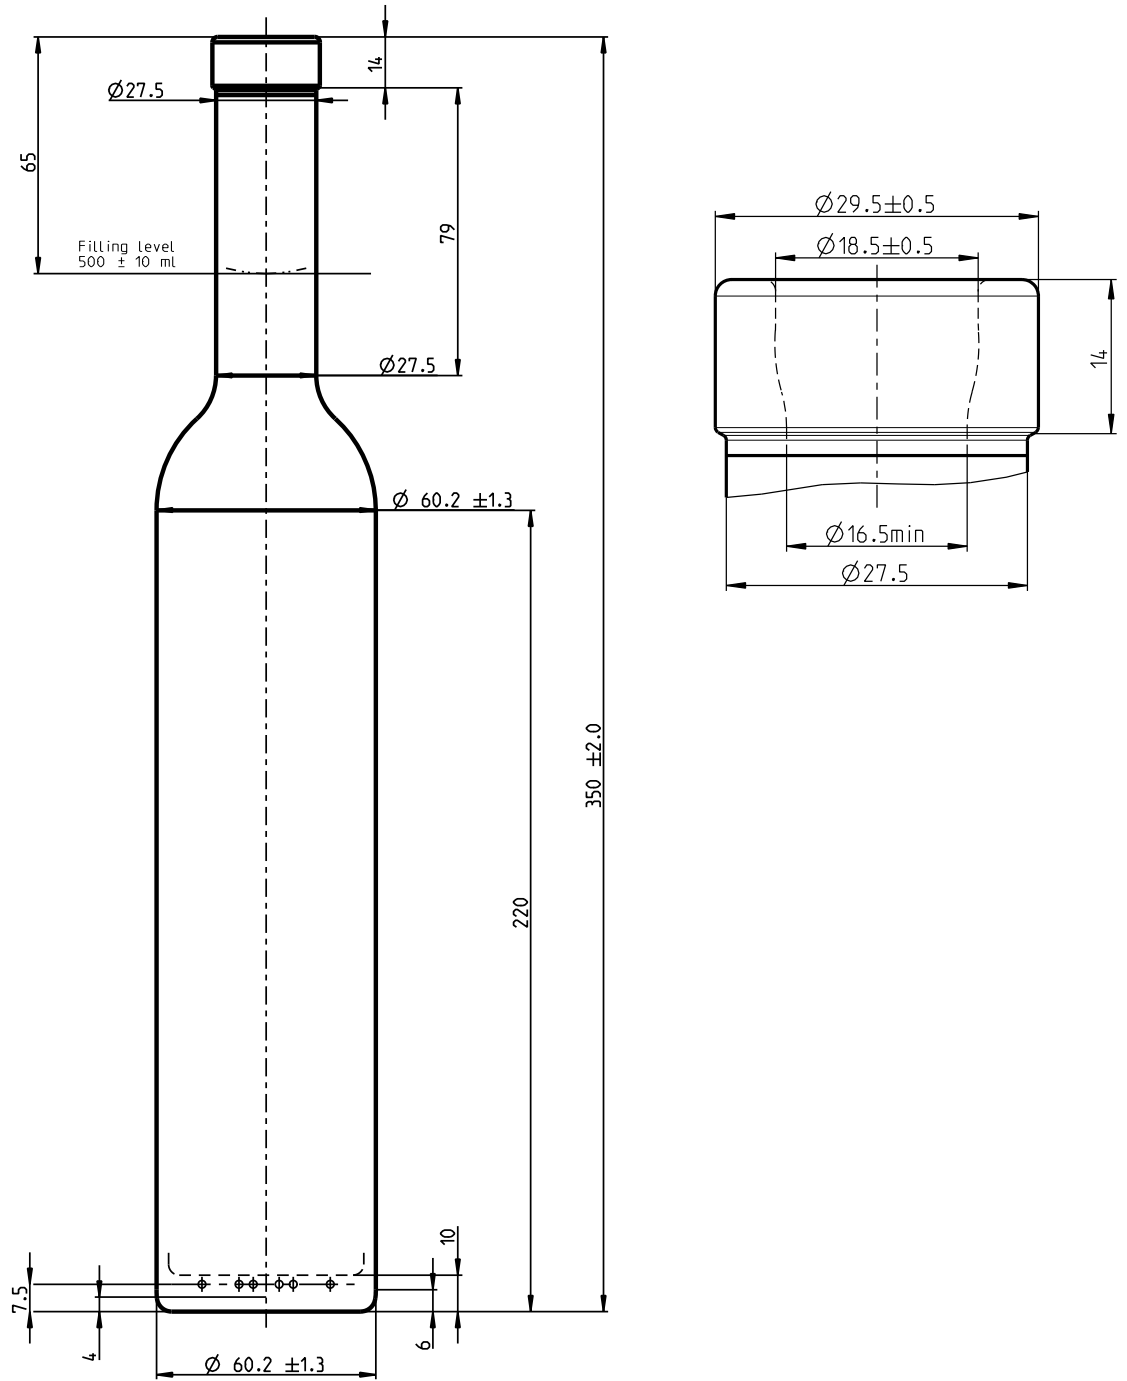

ELEGANCE 0.500

KMC
G L A S S

- ⌘ Elegance 0.500
- ⌘ Weight - 545 g
- ⌘ Filling CAP - 500 ml
- ⌘ Color - Flint
- ⌘ Diameter - 60.2 ± 1.3

www.kmc.glass
sales@kmc.glass